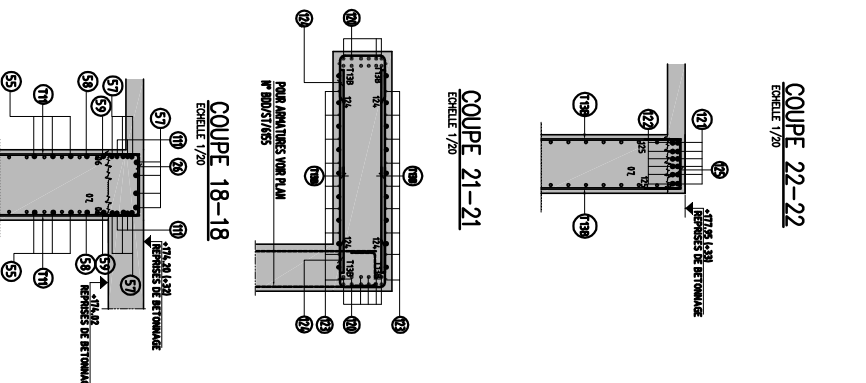

RECAPITULATIF AGERS - ANVEAU - 31.A.33		RECAPITULATIF AGERS - ANVEAU - 31.A.33		RECAPITULATIF AGERS - ANVEAU - 31.A.33	
MA	6	8	12	15	20
0.222	0.395	0.671	0.888	1.578	2.463
0	8	675	3564	6799	7433
0	3	416	1390	1703	649
				4234	0
					17594.1

RECAPITULATIF AGERS - ANVEAU - 32		RECAPITULATIF AGERS - ANVEAU - 32		RECAPITULATIF AGERS - ANVEAU - 32	
MA	6	8	12	15	20
0.222	0.395	0.671	0.888	1.578	2.463
0	8	675	3564	6799	7433
0	0	0	0	0	0
					10599
					1215.5

RECAPITULATIF AGERS - ANVEAU - 31.A.33		RECAPITULATIF AGERS - ANVEAU - 31.A.33		RECAPITULATIF AGERS - ANVEAU - 31.A.33	
MA	6	8	12	15	20
0.222	0.395	0.671	0.888	1.578	2.463
0	8	675	3564	6799	7433
0	3	416	1390	1703	649
				4234	0
					17594.1