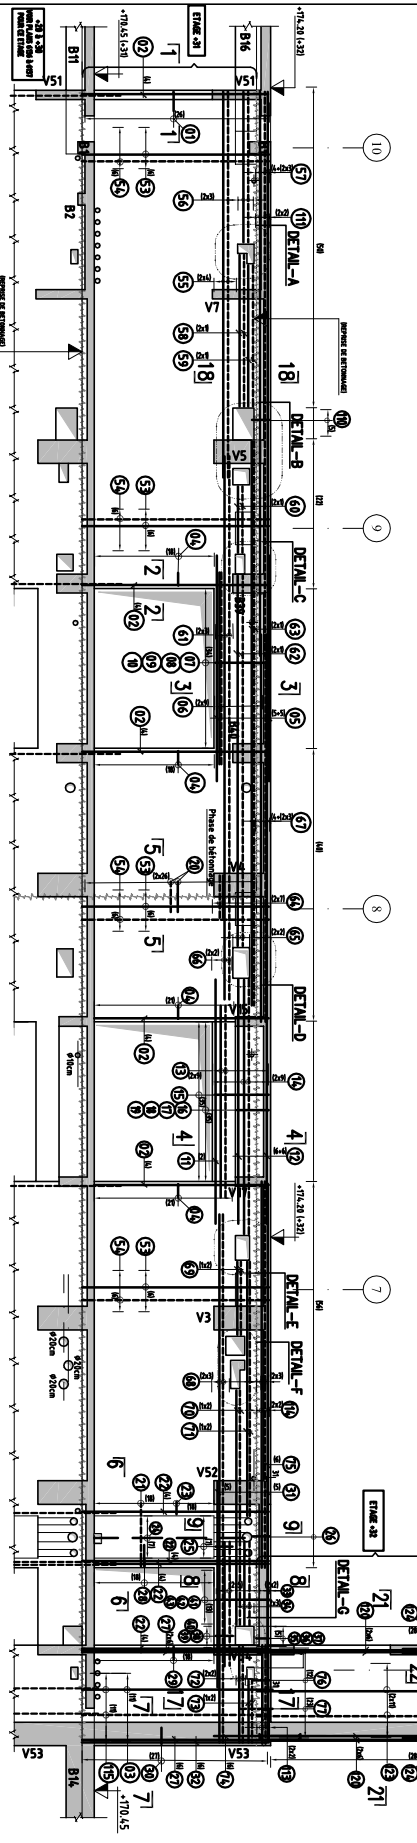

Elevation voile VI
Echelle = 1/20

RECAPITULATIF AGERS - ANVEAU - 31.A.33		RECAPITULATIF AGERS - ANVEAU - 31.A.33		RECAPITULATIF AGERS - ANVEAU - 31.A.33	
MA	6	8	12	15	20
0.222	0.395	0.671	0.888	1.578	2.463
0	8	675	3564	6799	7433
0	3	416	1390	1703	649
				4234	0
					17594.1

RECAPITULATIF AGERS - ANVEAU - 32		RECAPITULATIF AGERS - ANVEAU - 32		RECAPITULATIF AGERS - ANVEAU - 32	
MA	6	8	12	15	20
0.222	0.395	0.671	0.888	1.578	2.463
0	8	675	3564	6799	7433
0	0	0	0	0	0
					10599
					1215.5

RECAPITULATIF AGERS - ANVEAU - 31.A.33		RECAPITULATIF AGERS - ANVEAU - 31.A.33		RECAPITULATIF AGERS - ANVEAU - 31.A.33	
MA	6	8	12	15	20
0.222	0.395	0.671	0.888	1.578	2.463
0	8	675	3564	6799	7433
0	3	416	1390	1703	649
				4234	0
					17594.1

DIAMETRES NOMINAUX	8	10	12	14	16	18	20	25	32	40
RAYON MINIMUM	15	20	25	35	50	75	100	125	150	200
RAYON MINIMUM - cadres d'armatures	30	50	75	100	125	150	200	250	300	400
RECOUVREMENT	14	30	40	50	60	80	100	130	160	200
REC. TRELLIS SOUS	40	35	45	55	60	70	85	105	135	170